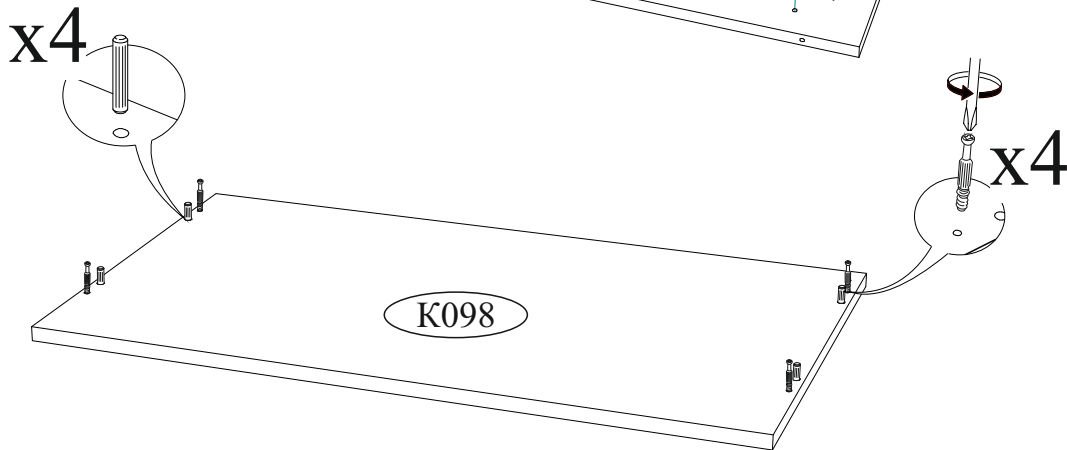

Уважаемый покупатель!

Убедительная просьба сохранять упаковку до полной сборки изделия!

В случае обнаружения брака/дефекта обязательно сфотографировать выявленный дефект и этикетку на упаковке. На фотографии должно быть четко видно: наименование изделия, дату изготовления и номер бригады. Претензии по качеству без фотографии этикетки не принимаются.

EAC

Милан ЦС-04
СЕКЦИЯ ЦЕНТРАЛЬНАЯ
венге/белый глянец

Дата изготовления

01.01.2021

Цвет:

2504BQF10JE16AU 36803-01 00264243 11 0002

3/4

Крышки

Срок службы 5 лет. Гарантия 24 мес.

Бригада 1