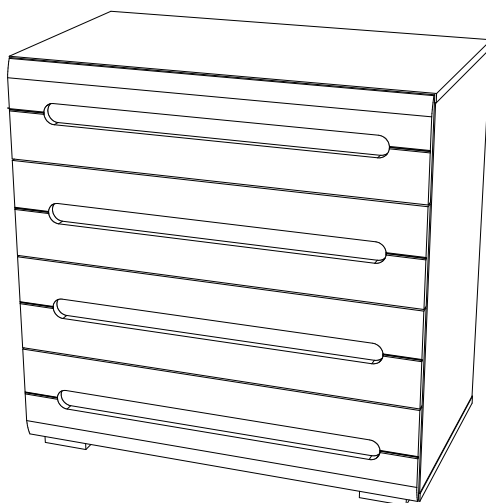

Набор мебели для спальни «Наоми»

Комод КМ-09

02-71.003

Габаритные размеры
Ширина: 802
Высота: 790
Глубина: 460

максимальная нагрузка
на ящик - 15 кг.

ОБЩИЕ ТЕХНИЧЕСКИЕ УКАЗАНИЯ

Настоятельно рекомендуем перед началом сборки внимательно ознакомиться с данной инструкцией, проверить наличие всех деталей и фурнитуры согласно комплектующим ведомостям, убедиться в их качестве (отсутствие царапин, сколов, вмятин и т.д.) т.к. претензии по количеству комплектующих и качеству изделия после сборки не принимаются